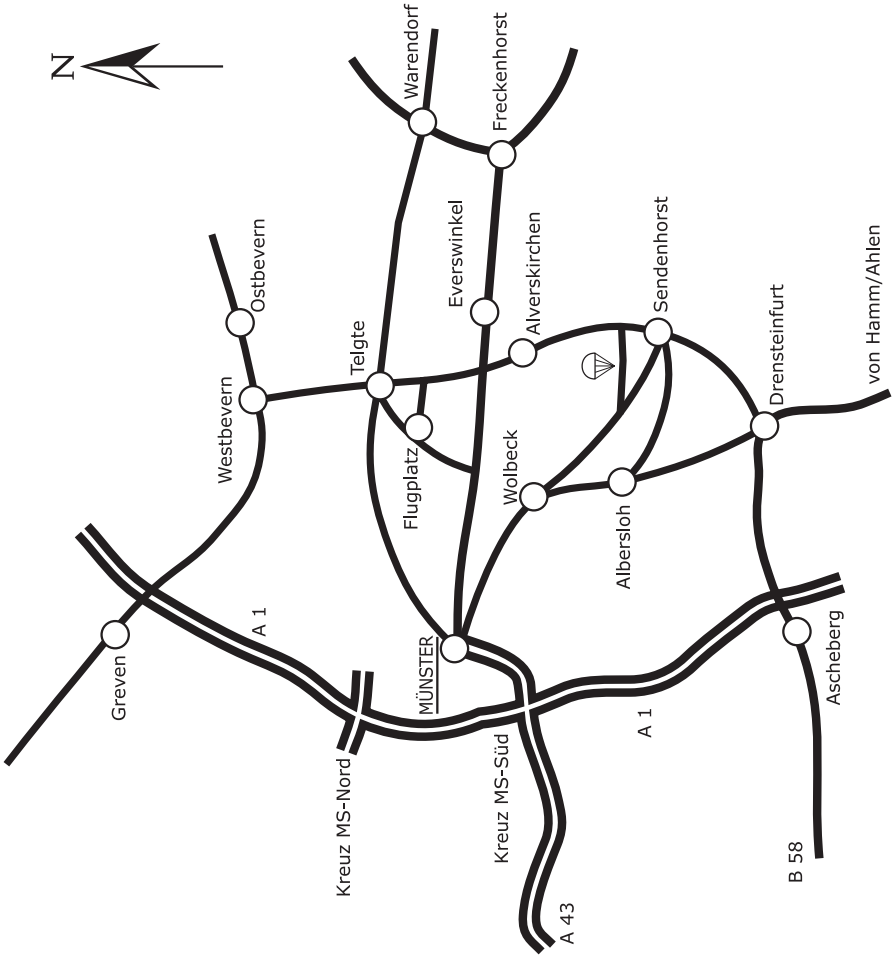

Anfahrtskizze zum Sprungplatz des Fallschirmsportclubs Münster e.V. Sendenhorst / Elmenhorster Berg

Übersicht mit Autobahnzufahrten auf der folgenden Seite

Greven

Westbevern

Ostbevern

Kreuz MS-Nord

MÜNSTER

Kreuz MS-Süd

A 43

A 1

Telgte

Flugplatz

Wolbeck

Albersloh

Everswinkel

Alverskirchen

Warendorf

Freckenhorst

Sendenhorst

Drensteinfurt

Ascheberg

von Hamm/Ahlen

B 58